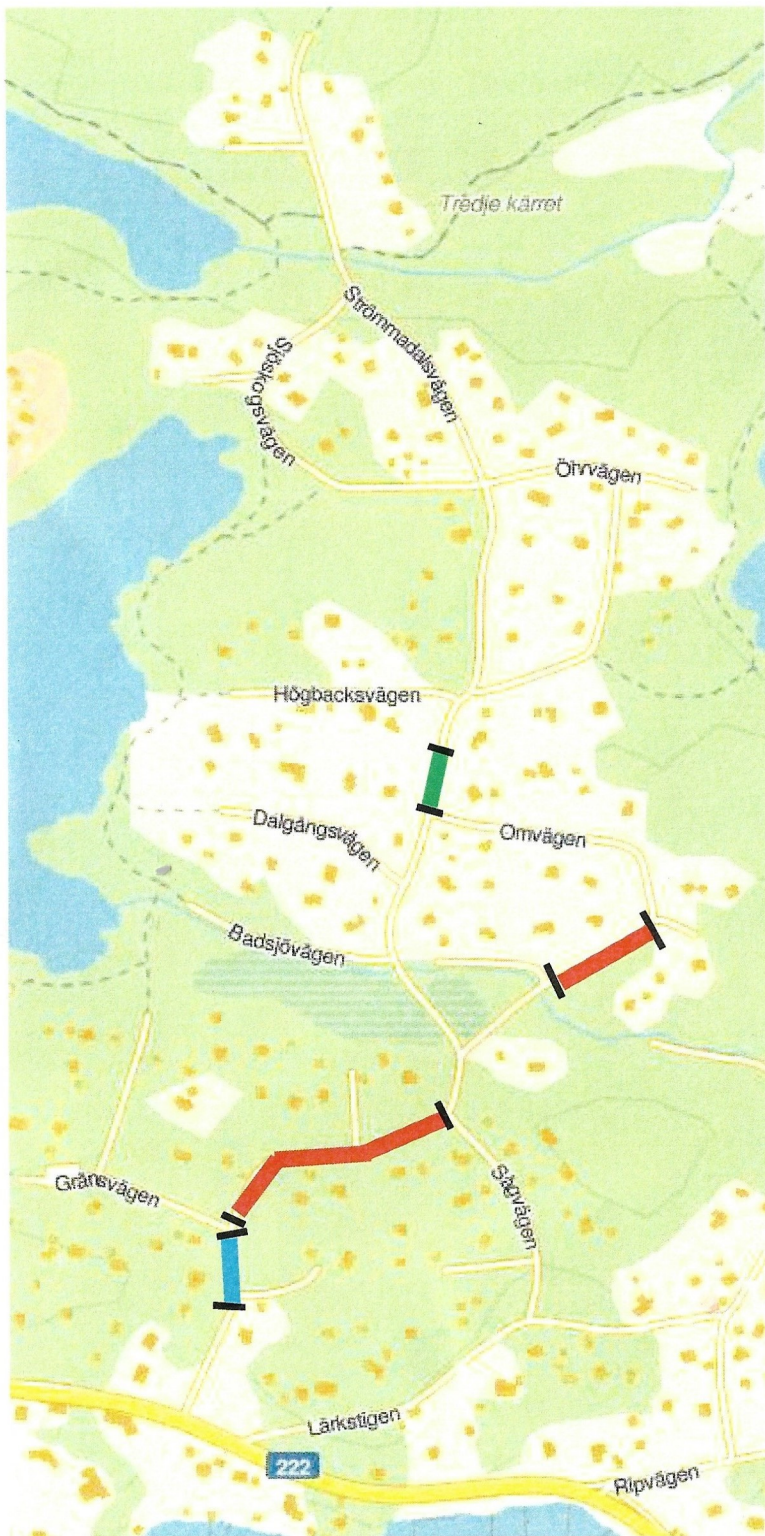

Avstängning från V15 och framåt

Under vecka 9 och framåt kommer Omvägen och Strömmadalsvägen att vara avstängd etappvis. Tillgängligheten till era fastigheter kommer att vara begränsade så ni kommer att behöva parkera på andra ställen under tiden vi schaktar och spränger inom rödmarkering på kartan.

Gröna Sträckor där kommer personbilar fram.

Blå kommer att vara avstängd under V15 och framåt sedan släps trafiken på där och kommer att öppna upp Gränsvägen så det blir utfart för dom som behöver det.